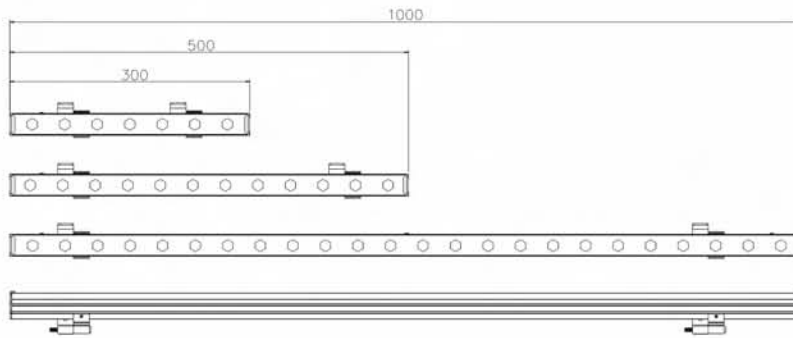

洗墙灯

LED洗墙灯 TL-732

科技与设计的双重定义，诠释最美光影艺术

产品尺寸: