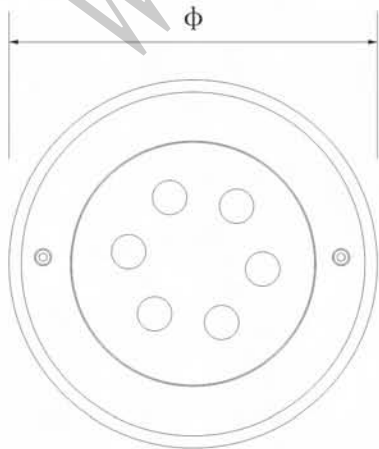

埋地灯

LED埋地灯 TL-552

科技与设计的双重定义，诠释最美光影艺术

产品尺寸：