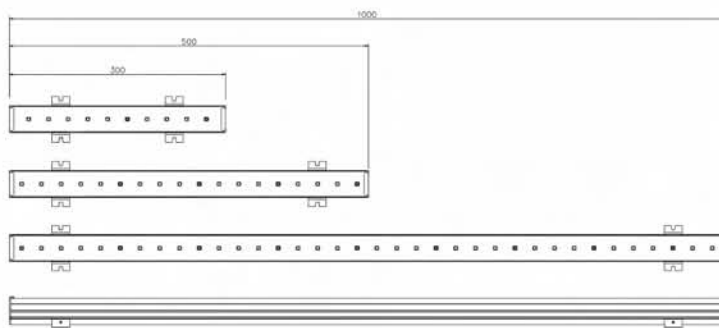

线条灯

LED线条灯 TL-910

科技与设计的双重定义，诠释最美光影艺术

R

G

B

产品尺寸: