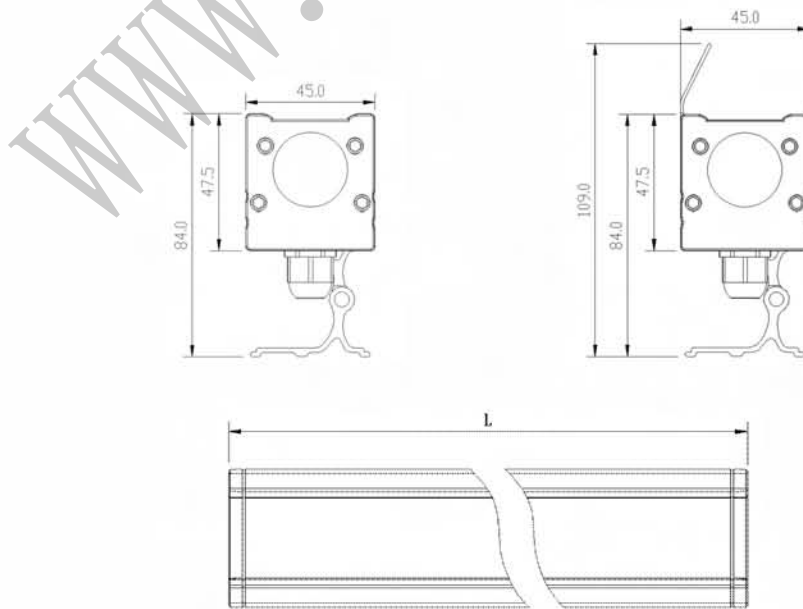

洗墙灯

LED洗墙灯 TL-709

科技与设计的双重定义，诠释最美光影艺术

产品尺寸: