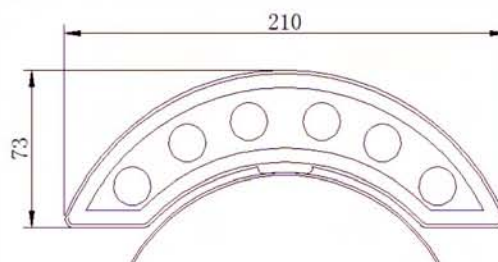

瓦楞灯

LED瓦楞灯 TL-1339

科技与设计的双重定义，诠释最美光影艺术

产品尺寸: