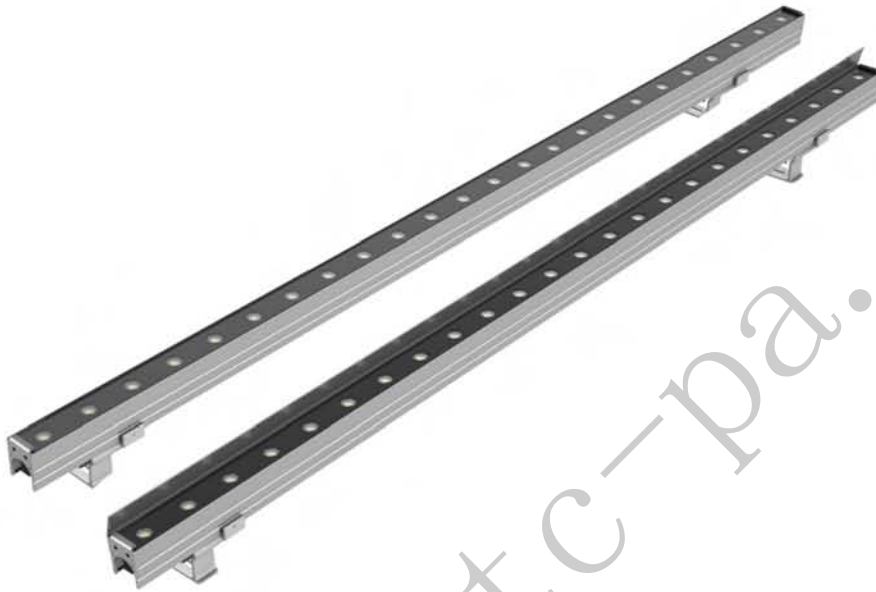

洗墙灯

LED洗墙灯 TL-732

科技与设计的双重定义，诠释最美光影艺术