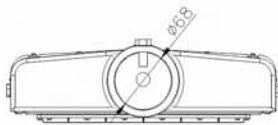

# LED路灯 TL-121

科技与设计的双重定义，诠释最美光影艺术

产品尺寸:

**光效均匀**  
蝙蝠翼配光合理光效

**模组设计**  
简易工具现场维护

**安全保障**  
内置恒流驱动

**选择功率**  
全功率覆盖使用环境

**专业科技**  
进口高光效芯片