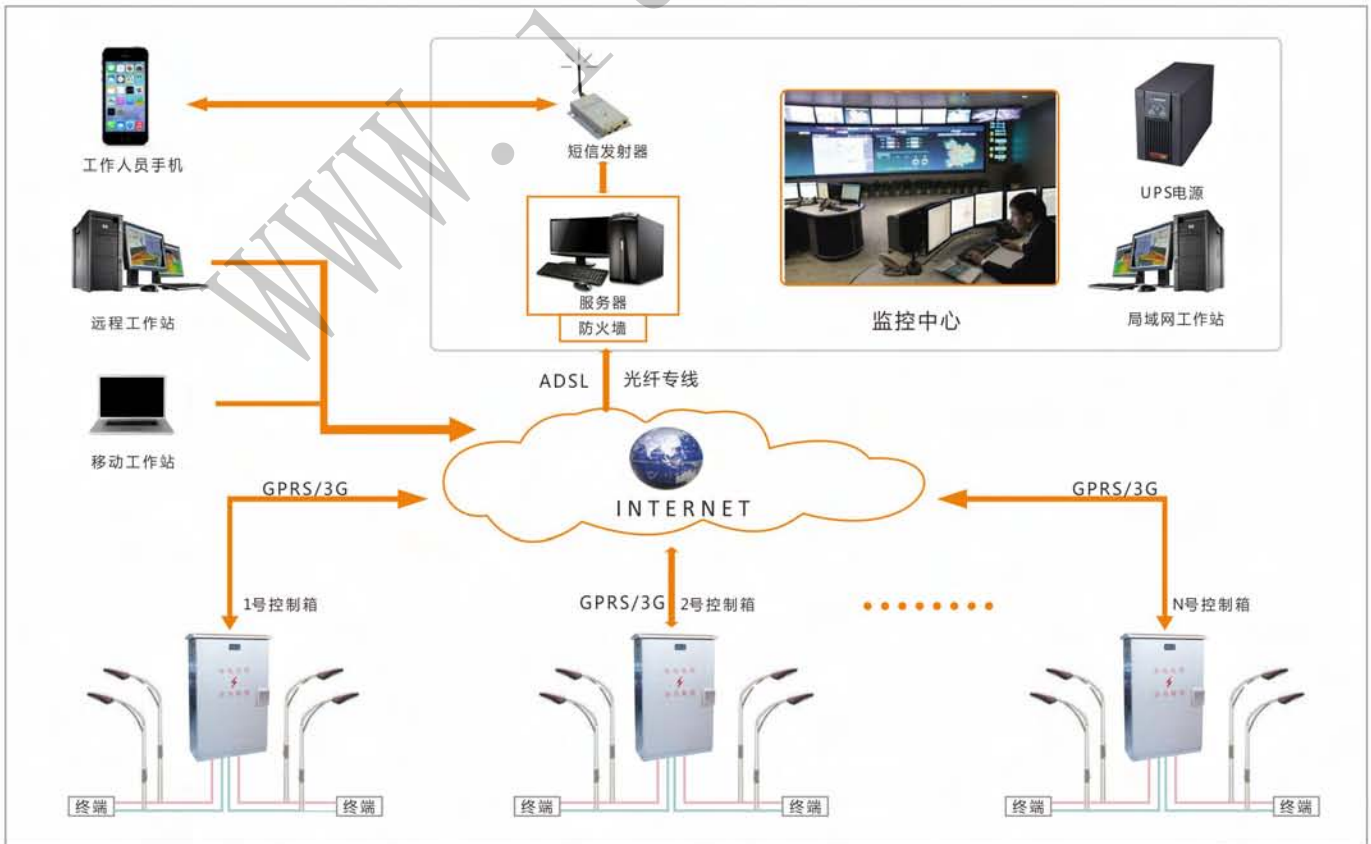

防护等级定义

防护类别	等级号码	防护程度	定义
防尘等级	0	无防护	无特殊的防护
	1	防止大于 50mm的物体侵入	防止人体不慎碰到灯具内部零件；防止直径大于50mm物体侵入
	2	防止大于 12mm的物体侵入	防止手指碰到灯具的内部零件
	3	防止大于 2.5mm 的物体侵入	防止直径大于 2.5mm 的工具、电线或物体的侵入
	4	防止大于 1.0mm 的物体侵入	防止直径大于1.0mm 的蚊蝇、昆虫或物体的侵入
	5	防尘	无法完全防止灰尘侵入，但侵入灰尘不会影响灯具正常工作
	6	防尘	完全防止灰尘入侵
防水等级	0	无防护	无特殊的防护
	1	防止滴水侵入	可防止垂直滴下的水滴
	2	倾斜15度时仍防止滴水侵入	当灯具倾斜15度时，仍可防止滴水
	3	防止喷洒的水侵入	防止雨水垂直入夹角小于50度方向所喷洒的水
	4	防止飞溅的水侵入	防止各方向飞溅而来的水侵入
	5	防止喷射的水侵入	防止各方向喷嘴喷射的水
	6	防止大浪的水侵入	防止大浪或喷水孔急速喷出的水侵入
	7	防止浸水的水侵入	灯具浸入水中在一定时间或水压条件下，仍可确保灯具正常工作
	8	防止沉没的影响	灯具无期限沉没水中在一定水压条件下，仍可确保灯具正常工作

照度标准对照表

序号	照度范围 (LX)	应用场所
1	20- 30- 50	室外活动场所及工作场所。如走廊、贮藏室、楼梯间、浴室、咖啡厅、站前广告等等。
2	30- 100- 150	流通场所，短途旅程的方向定位。如电梯前室、客房服务室、酒吧柜台、室内菜场营业厅、值班室、邮电、游艺厅、剧场、进站大厅、问询处、诊室、商场领道区等等
3	100- 150- 200	非连续使用的工作场所。办公室、接待室、客房写字台、商店货架、柜台、小卖部、厨房、售票房、排演厅、检票处、手术室、放射室、广播室、总机室、电教室、保龄球、理发室等等。
4	200- 300- 500	简单视觉要求的作业场所。如阅览室、设计室、打字室、橱窗、陈列室、美容、烹调、体育运动的训练场、玻璃石器金属品的展览厅、保龄球、排球、羽毛球、武术等的比赛场所等等。
5	300- 500- 700	中等视觉要求的作业场所。体操网球篮球比赛场、游泳跳水比赛场、绘图室、印刷机房、木材机械加工、一般精细作业、粗加工、机床区、电修车间等等。
6	500- 750- 1000	较强视觉要求的作业。乒乓球、围棋、象棋、等比赛场、金属加工厂、机电装配车间的小件装配、精密电修车间、打字室、抛光车间等等。
7	750- 1000- 1500	较难视觉作业要求的场所。
8	1000- 1500- 2000	特殊视觉要求的作业场所。
9	2000 以上	进行很精密的视觉作业。

路灯照明拓扑图