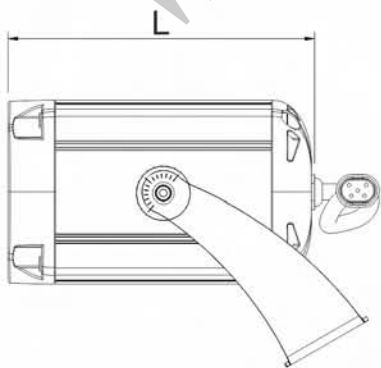

# LED投光灯 TL-1314

科技与设计的双重定义，诠释最美光影艺术

产品尺寸:

**自由搭配**  
可自由增加配件

**自主研发**  
自主开模生产

**安全保障**  
内置恒流驱动

**结构防水**  
一体化结构设计

**专业科技**  
进口高光效芯片