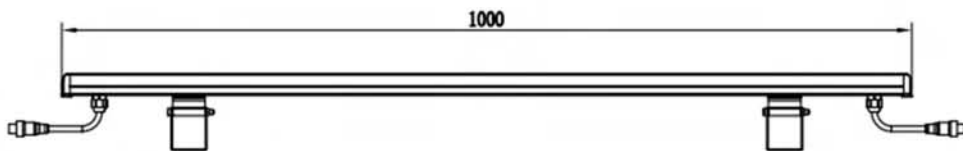

洗墙灯

LED洗墙灯 TL-720

科技与设计的双重定义，诠释最美光影艺术

产品尺寸: