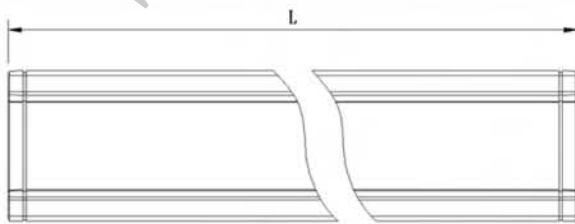

洗墙灯

LED洗墙灯 TL-711

科技与设计的双重定义，诠释最美光影艺术

产品尺寸: