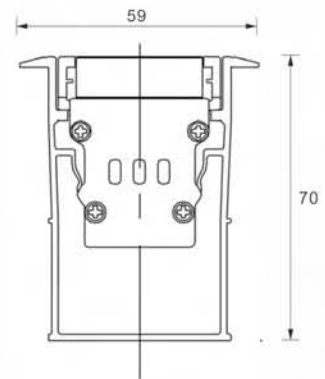

埋地灯

LED埋地灯 TL-508

科技与设计的双重定义，诠释最美光影艺术

产品尺寸：