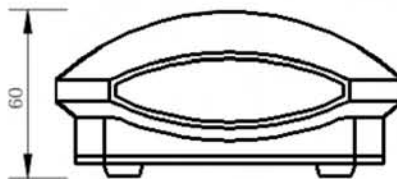

壁灯

LED壁灯 TL-2704

科技与设计的双重定义，诠释最美光影艺术

产品尺寸：