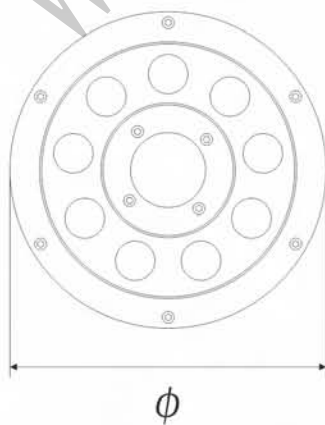

喷泉灯

LED喷泉灯 TL-503

科技与设计的双重定义，诠释最美光影艺术

产品尺寸：