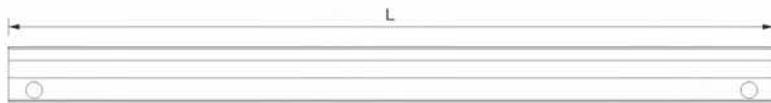

埋地灯

LED埋地灯 TL-508

科技与设计的双重定义，诠释最美光影艺术

产品尺寸：