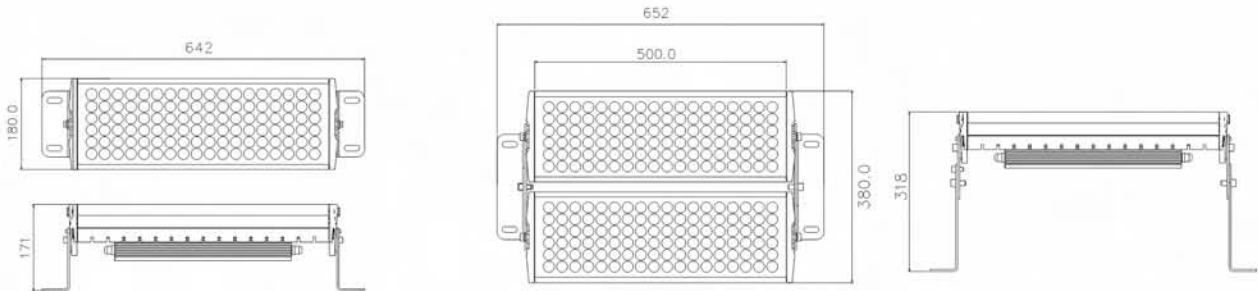

投光灯

LED投光灯 TL-1320

科技与设计的双重定义，诠释最美光影艺术

产品尺寸: