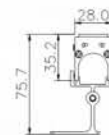

洗墙灯

LED洗墙灯 TL-732

科技与设计的双重定义，诠释最美光影艺术

产品尺寸: