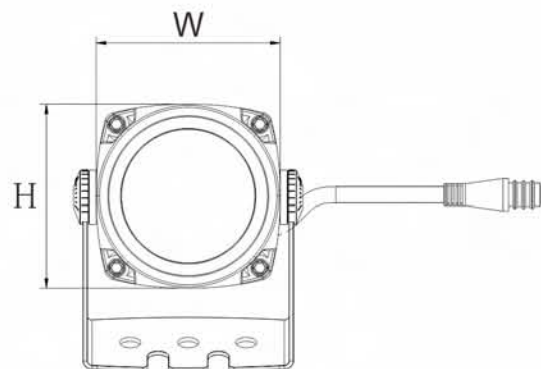

# LED投光灯 TL-1314

科技与设计的双重定义，诠释最美光影艺术

产品尺寸:

**自由搭配**  
可自由增加配件

**自主研发**  
自主开模生产

**安全保障**  
内置恒流驱动

**结构防水**  
一体化结构设计

**专业科技**  
进口高光效芯片