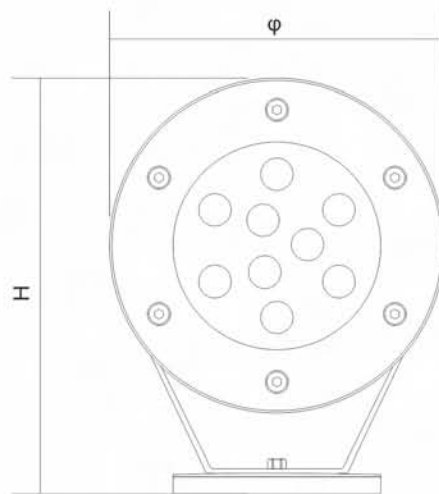

水底灯

LED水底灯 TL-1101

科技与设计的双重定义，诠释最美光影艺术

产品尺寸：