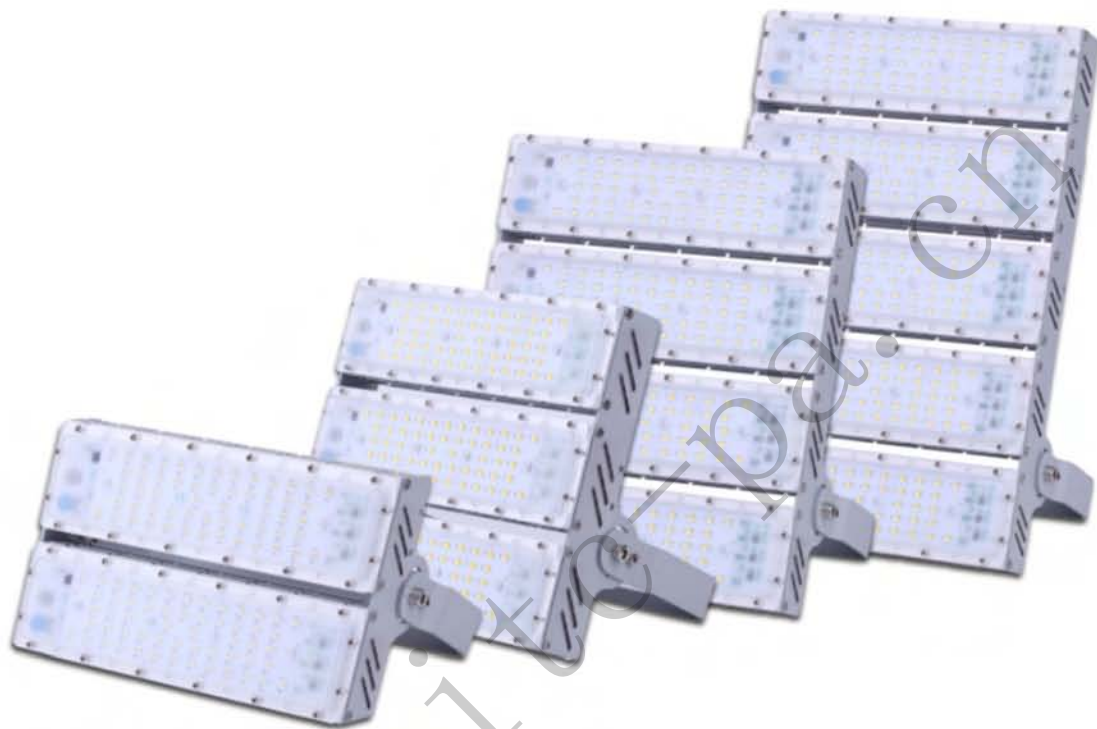

# LED路灯 TL-125

科技与设计的双重定义，诠释最美光影艺术

产品尺寸:

**光效均匀**  
蝙蝠翼配光合理光效

**模组设计**  
简易工具现场维护

**安全保障**  
内置恒流驱动

**选择功率**  
全功率覆盖使用环境

**专业科技**  
进口高光效芯片

**专用防护**  
户外防雷及静电

**产品参数:**

产品型号:	TL-125			
额定功率:	100W	150W	200W	250W
产品尺寸:	L393xW263xH71mm	L468xW263xH71mm	L543xW263xH71mm	L618xW263xH71mm
产品重量:	3.1kg	3.8kg	4.5kg	5.2kg
LED类型:	SMD3030			
输入电压:	AC100~270V			
发光角度:	80°x150°			
光源色温:	2200~6500K			
灯体材料:	AL			
灯体颜色:	黑色+铁灰色			
控制方式:	常亮			
环境温度:	-20°~50°C			
灯具光效:	>100 lm/W			
防护等级:	IP65			

# LED隧道灯 TL-200

科技与设计的双重定义，诠释最美光影艺术

产品尺寸：

**自由搭配**  
可自由增加配件

**全新材质**  
一体化铝材散热器

**安全保障**  
过载自动保护

**多重防水**  
防水等级IP65

**专业科技**  
进口高光效芯片