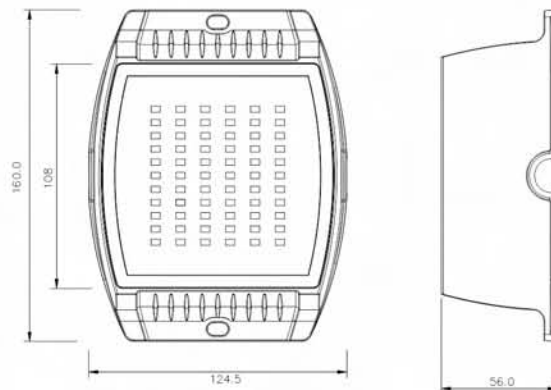

点光源

LED点光源 TL-811

科技与设计的双重定义，诠释最美光影艺术

产品尺寸: