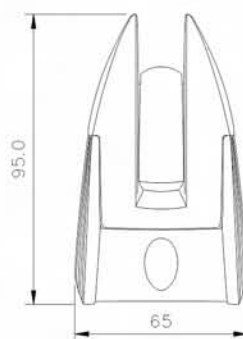

窗台灯

LED窗台灯 TL-1309

科技与设计的双重定义，诠释最美光影艺术

产品尺寸: