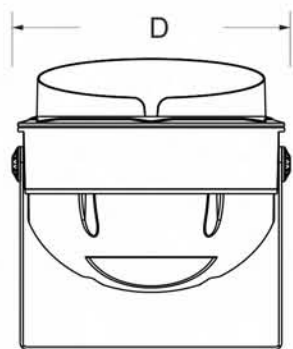

投光灯

LED投光灯 TL-1357

科技与设计的双重定义，诠释最美光影艺术

产品尺寸: