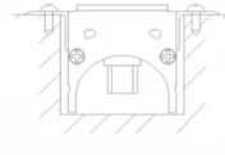

# LED线条灯 TL-913

科技与设计的双重定义，诠释最美光影艺术

R

G

B

固定式安装

壁挂式安装

嵌入式安装