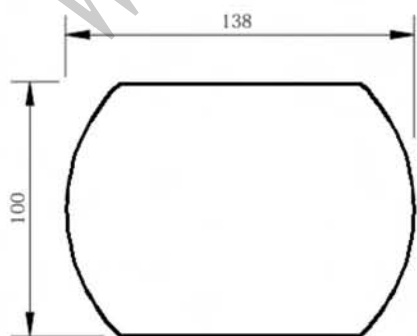

壁灯

LED壁灯 TL-2704

科技与设计的双重定义，诠释最美光影艺术

产品尺寸：