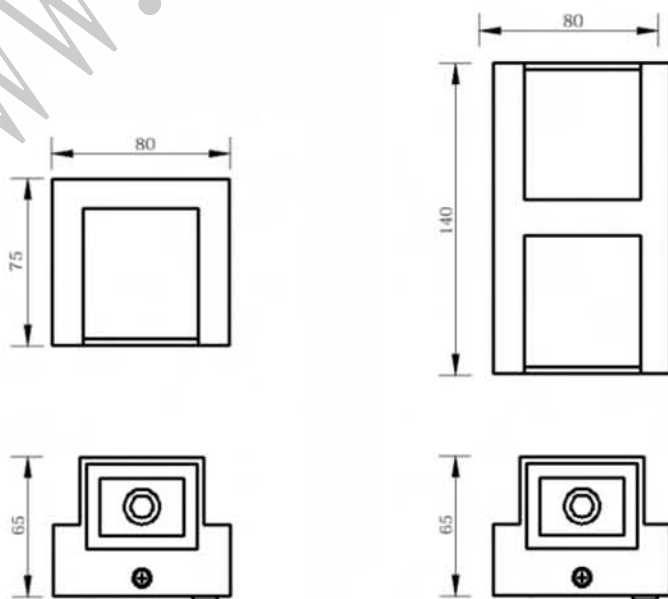

壁灯

LED壁灯 TL-2705

科技与设计的双重定义，诠释最美光影艺术

产品尺寸：