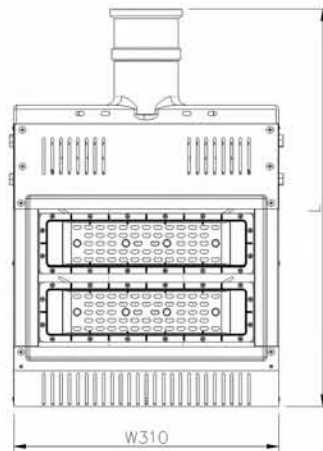

# LED路灯 TL-121

科技与设计的双重定义，诠释最美光影艺术

产品尺寸:

**光效均匀**  
蝙蝠翼配光合理光效

**模组设计**  
简易工具现场维护

**安全保障**  
内置恒流驱动

**选择功率**  
全功率覆盖使用环境

**专业科技**  
进口高光效芯片