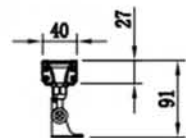

洗墙灯

LED洗墙灯 TL-720

科技与设计的双重定义，诠释最美光影艺术

产品尺寸: