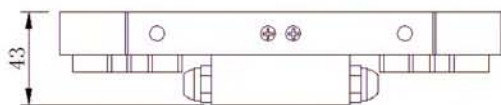

瓦楞灯

LED瓦楞灯 TL-1339

科技与设计的双重定义，诠释最美光影艺术

产品尺寸: