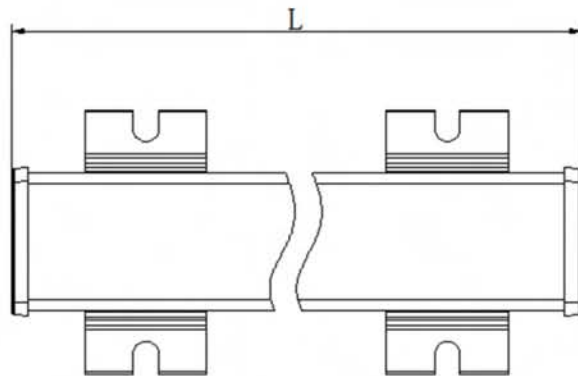

# LED线条灯 TL-911

科技与设计的双重定义，诠释最美光影艺术

无缝  
对接

产品尺寸:

**自由搭配**  
可自由增加配件

**自主研发**  
自主开模生产

**安全保障**  
内置恒流驱动

**高效防水**  
进口高导热胶全灌封