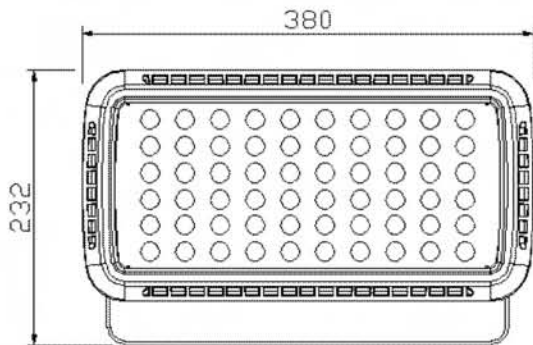

投光灯

LED投光灯 TL-1333

科技与设计的双重定义，诠释最美光影艺术

产品尺寸: