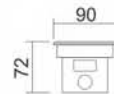

埋地灯

LED埋地灯 TL-502

科技与设计的双重定义，诠释最美光影艺术

产品尺寸：