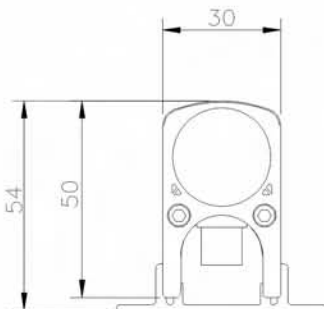

线条灯

LED线条灯 TL-911

科技与设计的双重定义，诠释最美光影艺术

无缝
对接

产品尺寸: