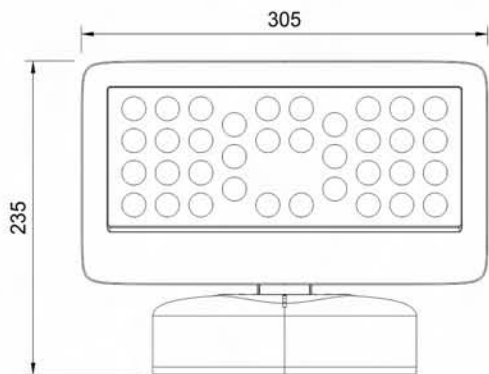

投光灯

LED投光灯 TL-1332

科技与设计的双重定义，诠释最美光影艺术

产品尺寸: