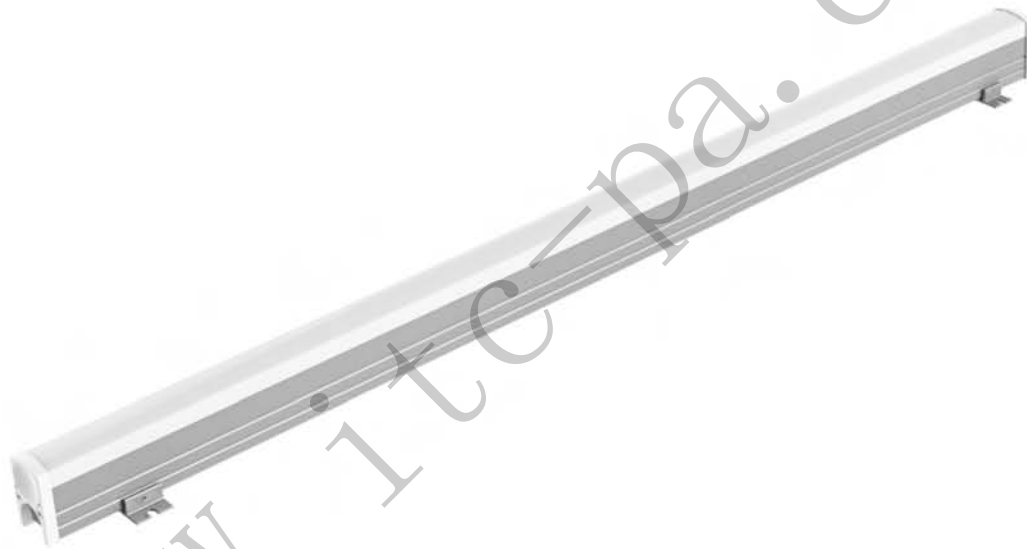

线条灯

LED线条灯 TL-914

科技与设计的双重定义，诠释最美光影艺术

无缝对接