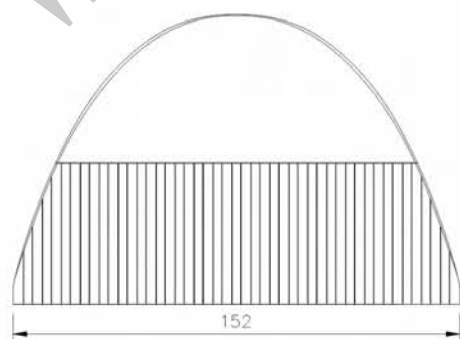

窗台灯

LED窗台灯 TL-1309

科技与设计的双重定义，诠释最美光影艺术

产品尺寸: