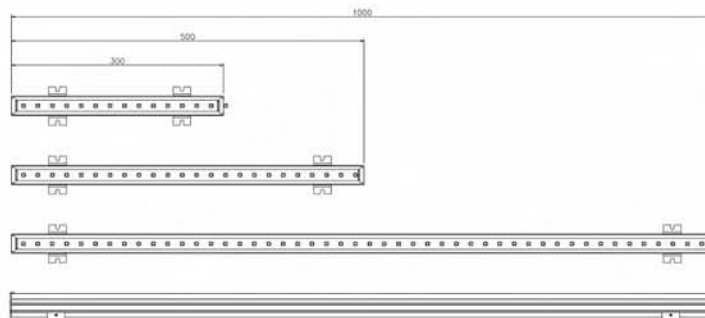

线条灯

LED线条灯 TL-913

科技与设计的双重定义，诠释最美光影艺术

R

G

B

产品尺寸: