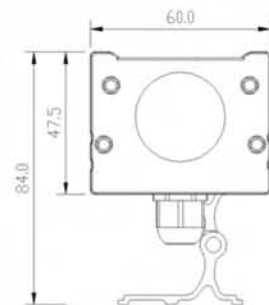

洗墙灯

LED洗墙灯 TL-711

科技与设计的双重定义，诠释最美光影艺术

产品尺寸: