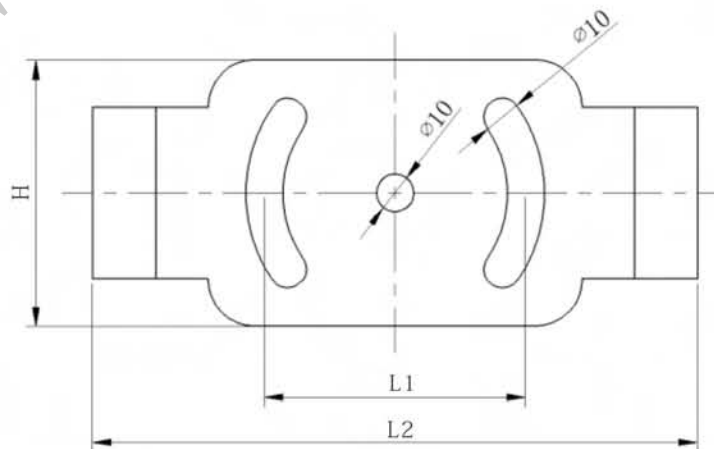

# LED投光灯 TL-1337

科技与设计的双重定义，诠释最美光影艺术

产品尺寸:

**自由搭配**  
可自由增加配件

**自主研发**  
自主开模生产

**安全保障**  
内置恒流驱动

**结构防水**  
一体化结构设计

**专业科技**  
进口高光效芯片