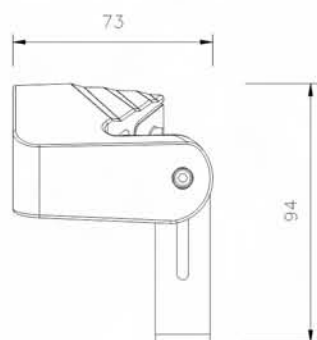

瓦楞灯

LED瓦楞灯 TL-1313

科技与设计的双重定义，诠释最美光影艺术

产品尺寸: