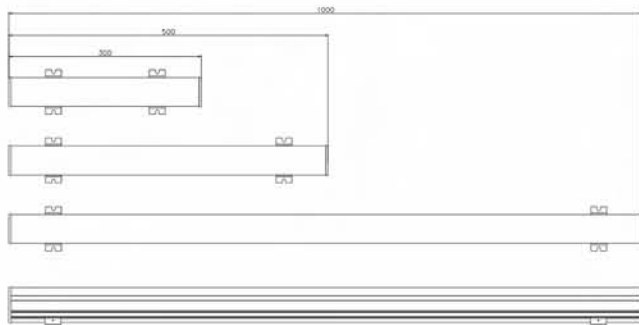

线条灯

LED线条灯 TL-915

科技与设计的双重定义，诠释最美光影艺术

无缝
对接

产品尺寸: