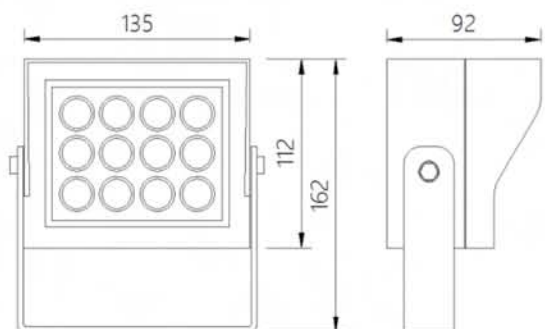

投光灯

LED投光灯 TL-1331

科技与设计的双重定义，诠释最美光影艺术

产品尺寸: