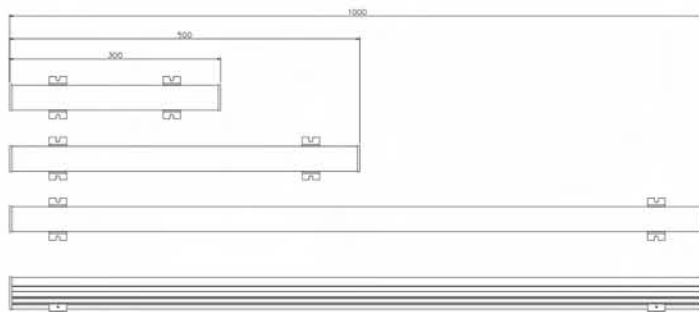

线条灯

LED线条灯 TL-914

科技与设计的双重定义，诠释最美光影艺术

无缝对接

产品尺寸: