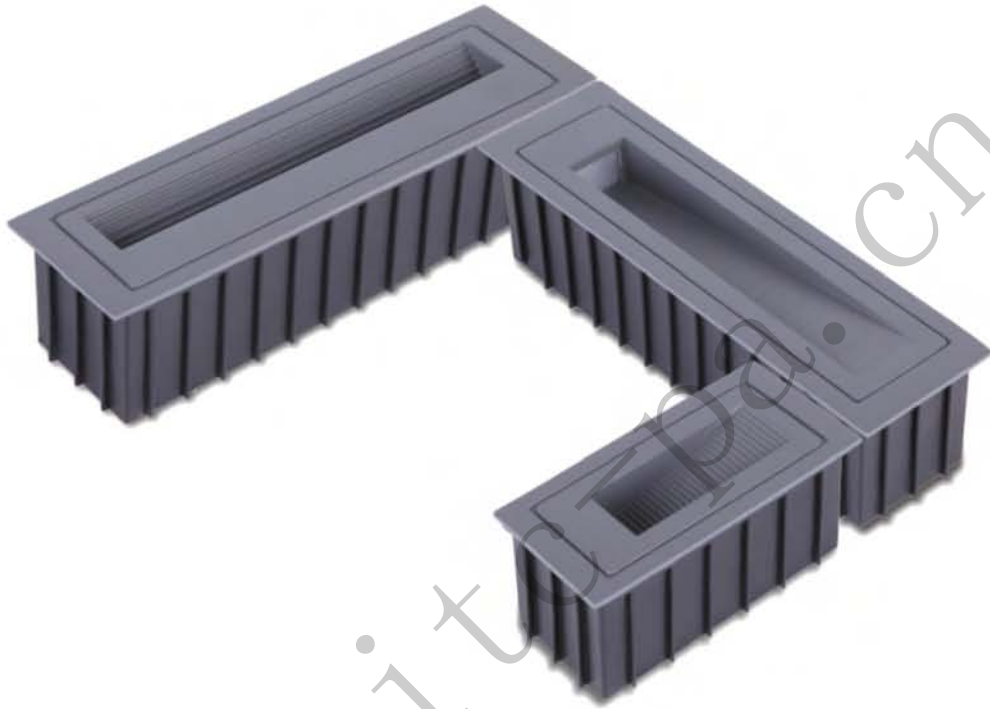

# LED墙角灯 TL-1000

科技与设计的双重定义，诠释最美光影艺术

产品尺寸：

**自由搭配**  
可自由增加配件

**全新材质**  
一体化铝材散热器

**安全保障**  
过载自动保护

**多重防水**  
防水等级IP65

**专业科技**  
LED高光效灯珠