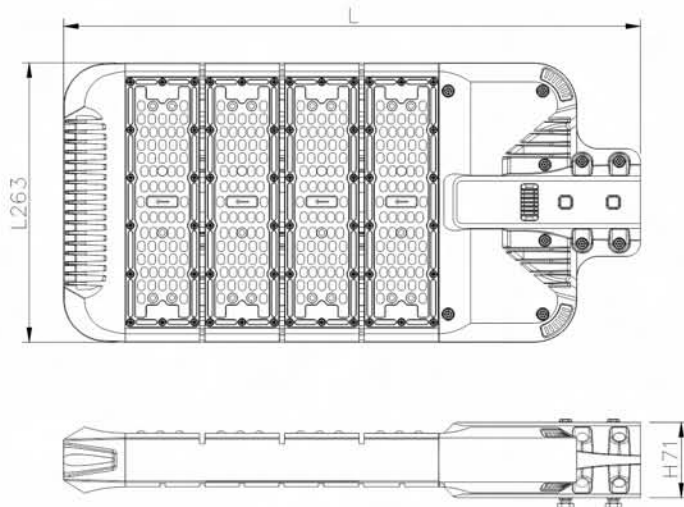

路灯

LED路灯 TL-125

科技与设计的双重定义，诠释最美光影艺术

产品尺寸: