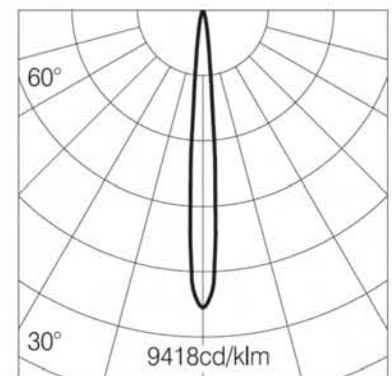

照明术语定义

光通量

符号： Φ

单位：流明(lumen)

单位符号：lm

光源发射并被人的眼睛接受能量的总和即为光通量

发光强度

符号：I

单位：坎德拉(candela)

单位符号：cd

发光强度是指光源或反射表面所发出的给定方向上单位立体角内的光通量

照度

符号：E

单位：勒克斯(lux)

单位符号：lx

照度是指被照平面上某点的光通量密度，即单位面积上的光通量

光亮度

符号：L

单位：坎德拉/平方米

单位符号： cd/m^2

亮度是指一个光源或反射表面在一个给定方向发出的单位照射面积上的光强

色温

符号：K

单位：开尔文

单位符号：K

大致分为三大类：暖色 < 3300K、中间色 3300K-5000K、日天色 > 5000K

发光效率

符号： lm/w

单位：流明/w

单位符号： lm/w

也就是每一瓦电力所发出的光量，其数值越高表示光源的效率愈高，所以对于使用时间较长的场所，如办公室走廊、走道、隧道等，效率通常是一个重要的考虑因素

功率因素

符号： $\cos\Phi$

单位：Power Factor

单位符号：PF

电路中有用功率与实际功率之间的比值。功率因数低，则电流中的谐波含量越高，对电网产生污染，破坏电网的平衡度，无功损耗增加

H [m]	Diameter [m]	Luminance [lx]
1.60	0.18	21856
3.20	0.37	5498
4.80	0.58	2415
6.40	0.75	1379
8.00	0.90	874

颜色	总输出 (流明)	功率 (瓦特)
白色	1530	18

色温示意图