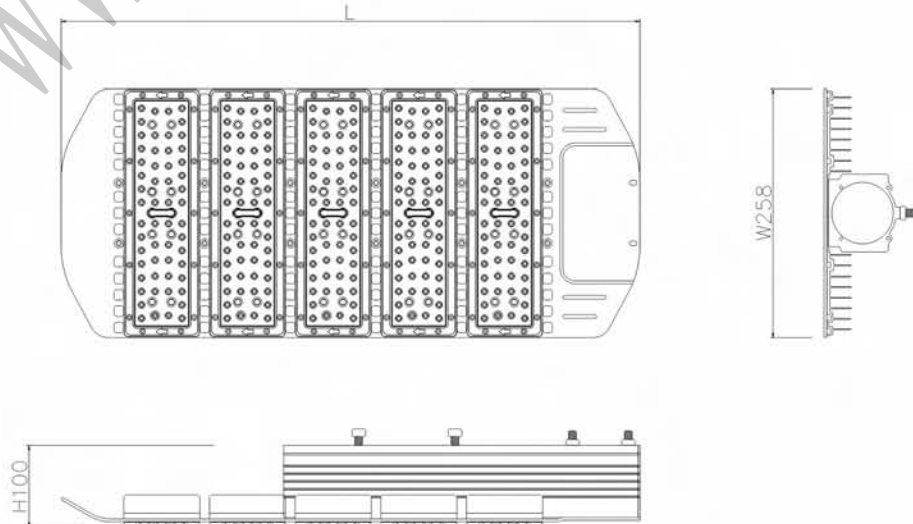

路灯

LED路灯 TL-123

科技与设计的双重定义，诠释最美光影艺术

产品尺寸: