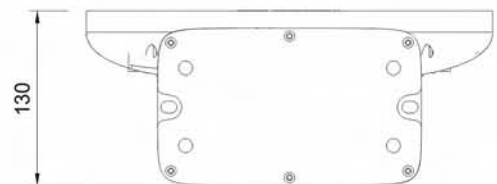

投光灯

LED投光灯 TL-1332

科技与设计的双重定义，诠释最美光影艺术

产品尺寸: