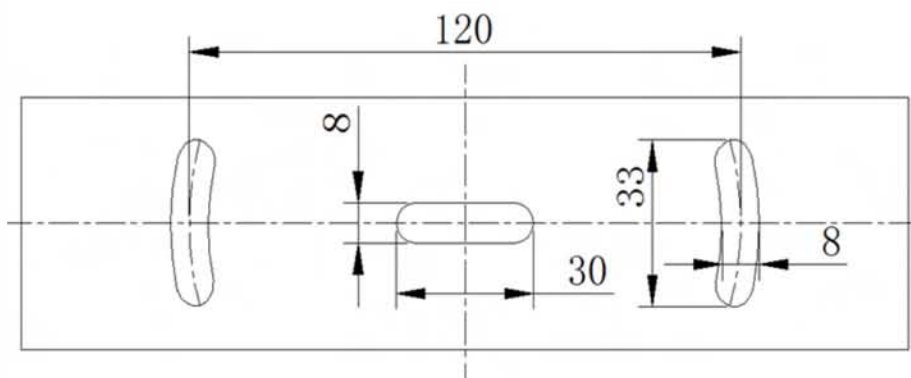

投光灯

LED投光灯 TL-1323

科技与设计的双重定义，诠释最美光影艺术

安装图示: