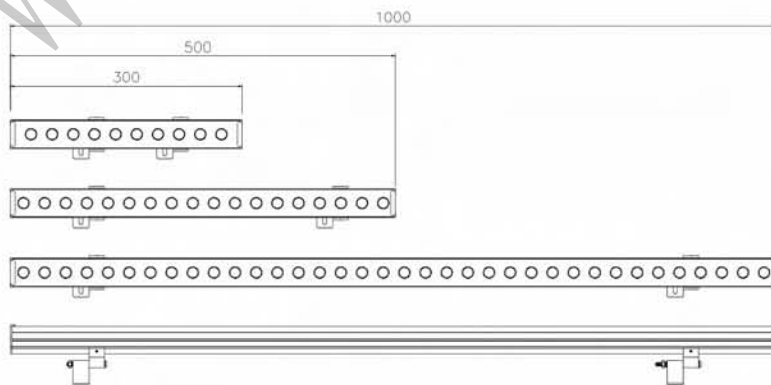

洗墙灯

LED洗墙灯 TL-701

科技与设计的双重定义，诠释最美光影艺术

产品尺寸: