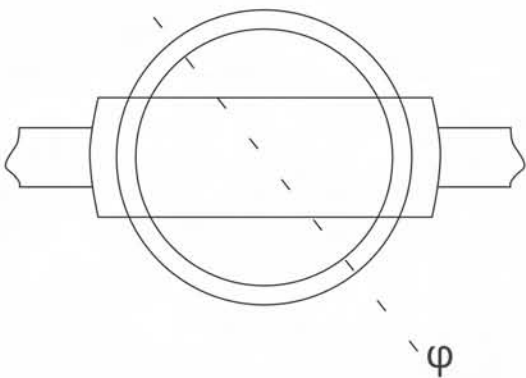

点光源

LED像素灯 TL-812

科技与设计的双重定义，诠释最美光影艺术

产品尺寸: