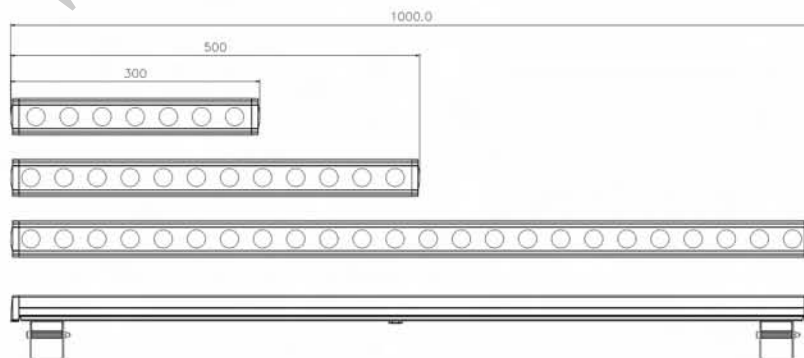

洗墙灯

LED洗墙灯 TL-721

科技与设计的双重定义，诠释最美光影艺术

产品尺寸: