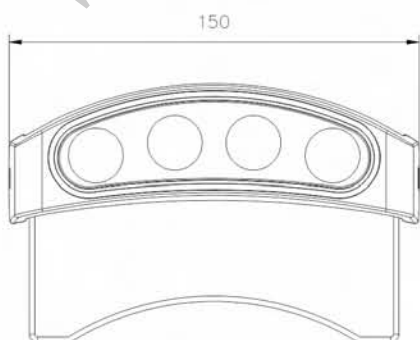

瓦楞灯

LED瓦楞灯 TL-1313

科技与设计的双重定义，诠释最美光影艺术

产品尺寸: