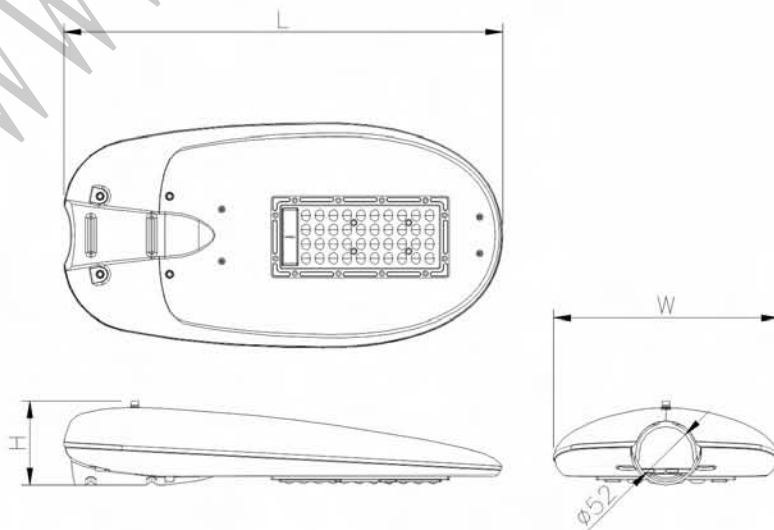

路灯

LED路灯 TL-124

科技与设计的双重定义，诠释最美光影艺术

产品尺寸: