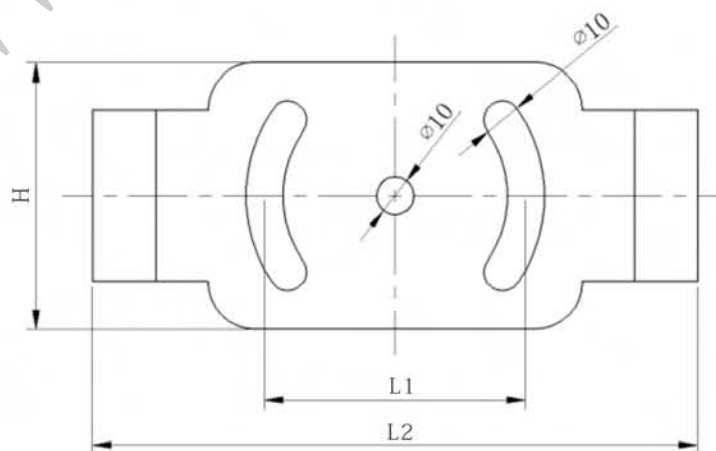

投光灯

LED投光灯 TL-1338

科技与设计的双重定义，诠释最美光影艺术

安装尺寸: