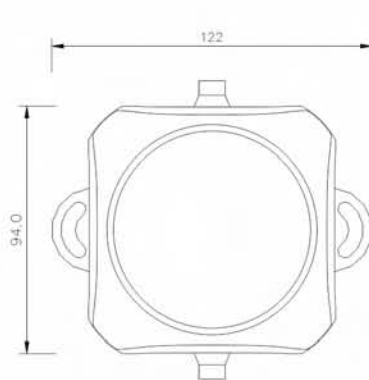

点光源

LED点光源 TL-810

科技与设计的双重定义，诠释最美光影艺术

产品尺寸: