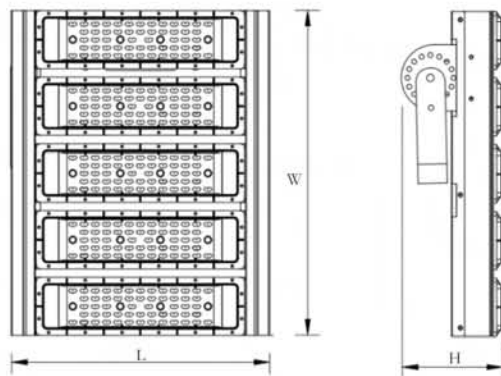

隧道灯

LED隧道灯 TL-200

科技与设计的双重定义，诠释最美光影艺术

产品尺寸：