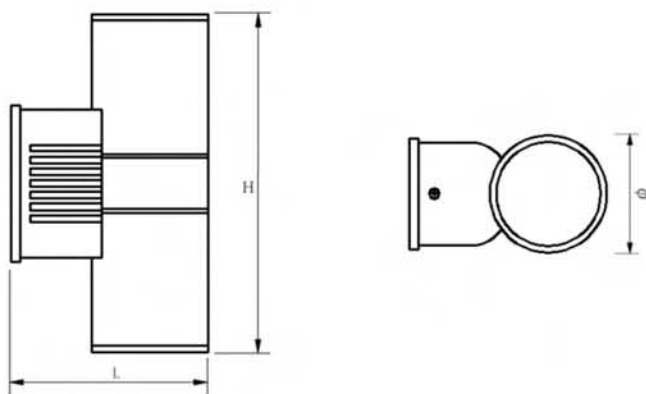

壁灯

LED壁灯 TL-2703

科技与设计的双重定义，诠释最美光影艺术

产品尺寸：