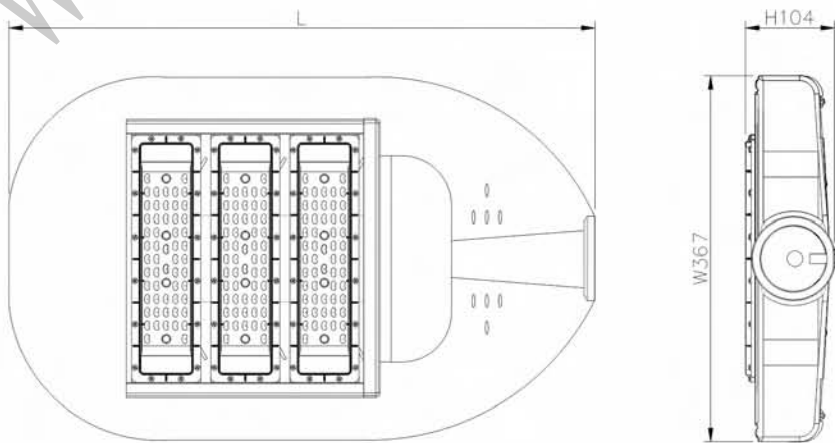

路灯

LED路灯 TL-122

科技与设计的双重定义，诠释最美光影艺术

产品尺寸: