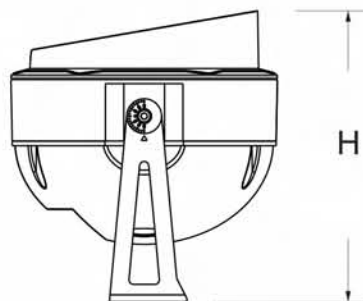

投光灯

LED投光灯 TL-1357

科技与设计的双重定义，诠释最美光影艺术

产品尺寸: