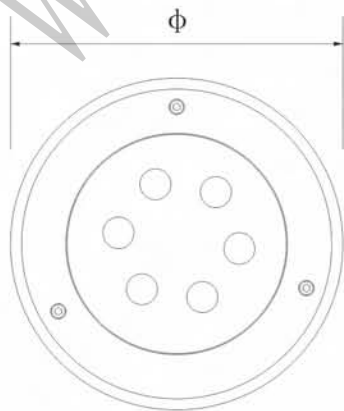

埋地灯

LED埋地灯 TL-501

科技与设计的双重定义，诠释最美光影艺术

产品尺寸：