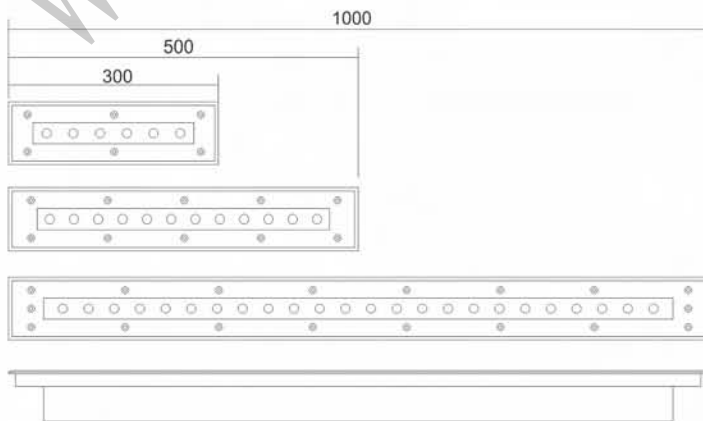

埋地灯

LED埋地灯 TL-502

科技与设计的双重定义，诠释最美光影艺术

产品尺寸：