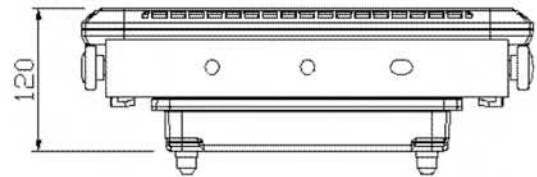

投光灯

LED投光灯 TL-1333

科技与设计的双重定义，诠释最美光影艺术

产品尺寸: