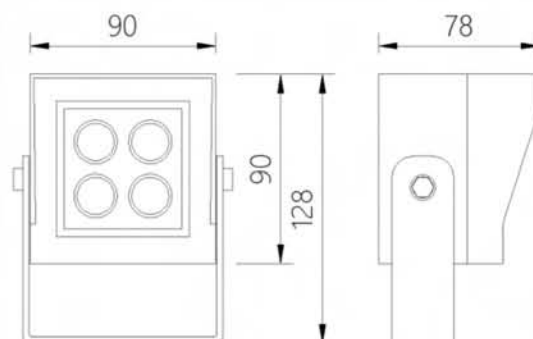

投光灯

LED投光灯 TL-1331

科技与设计的双重定义，诠释最美光影艺术

产品尺寸: