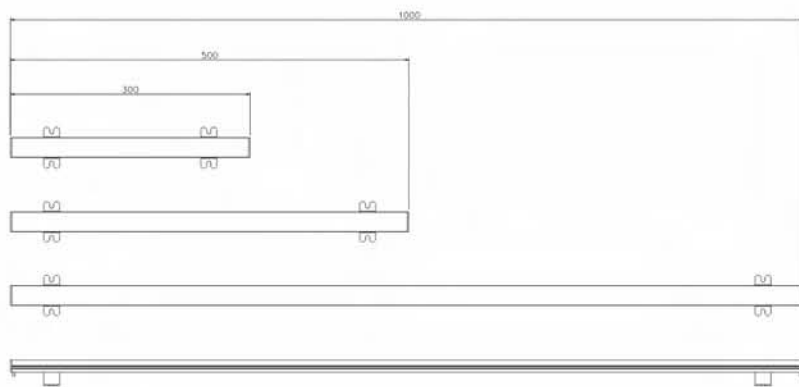

线条灯

LED线条灯 TL-912

科技与设计的双重定义，诠释最美光影艺术

产品尺寸: